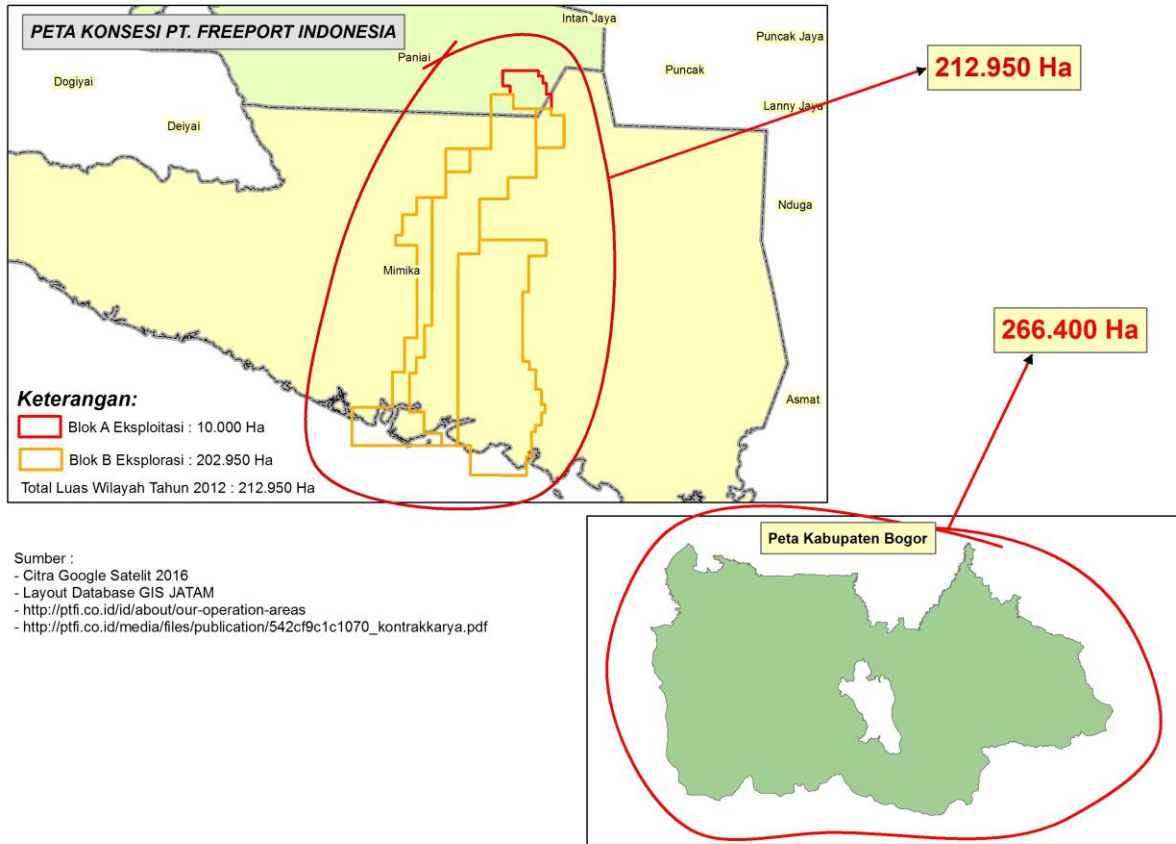

Data GIS JATAM, Perbandingan Luasan PT. Freeport dengan Kabupaten Bogor

Sumber :
- Citra Google Satelit 2016
- Layout Database GIS JATAM
- <http://ptfi.co.id/id/about/our-operation-areas>
- http://ptfi.co.id/media/files/publication/542cf9c1c1070_kontrakkarya.pdf